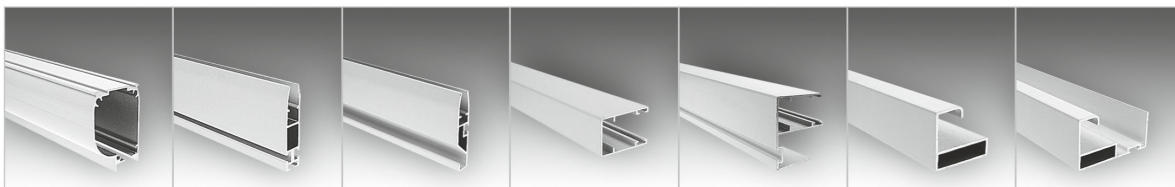

ROLOVACÍ SYSTÉM SE NABÍZÍ V ODSTÍNECH BÍLÁ, HNĚDÁ S MOŽNOSTÍ LAKOVÁNÍ NEBO POTAŽENÍ RENOLITOVOU FÓLIÍ. V NABÍDCE JE MOŽNOST VYBÍRAT ZE SÍŤOVINY ŠEDÉ A ČERNÉ.

### OKENNÍ ROLOVACÍ SÍŤ

Aretace je možná dvěma způsoby, u prvního je koncová lišta aretována ve spodní poloze stavitelnými mechanickými dorazy umístěnými ve vodících lištách. Druhý způsob využívá záchytnou dorazovou lištu po celé šíři rolovací sítě.

### DVEŘNÍ ROLOVACÍ SÍŤ

Aretace rozvinuté rolovací sítě je řešena magnetickou gumou

## BAREVNÁ PALETA

Rolovací systém nabízíme v základní škále odstínů bílá, hnědá nebo možností potažení renolitovou fólií dále je možností dle přání zákazníka hliníkové části systému lakovat do odstínu RAL (box, koncová lišta a vodící lišty).